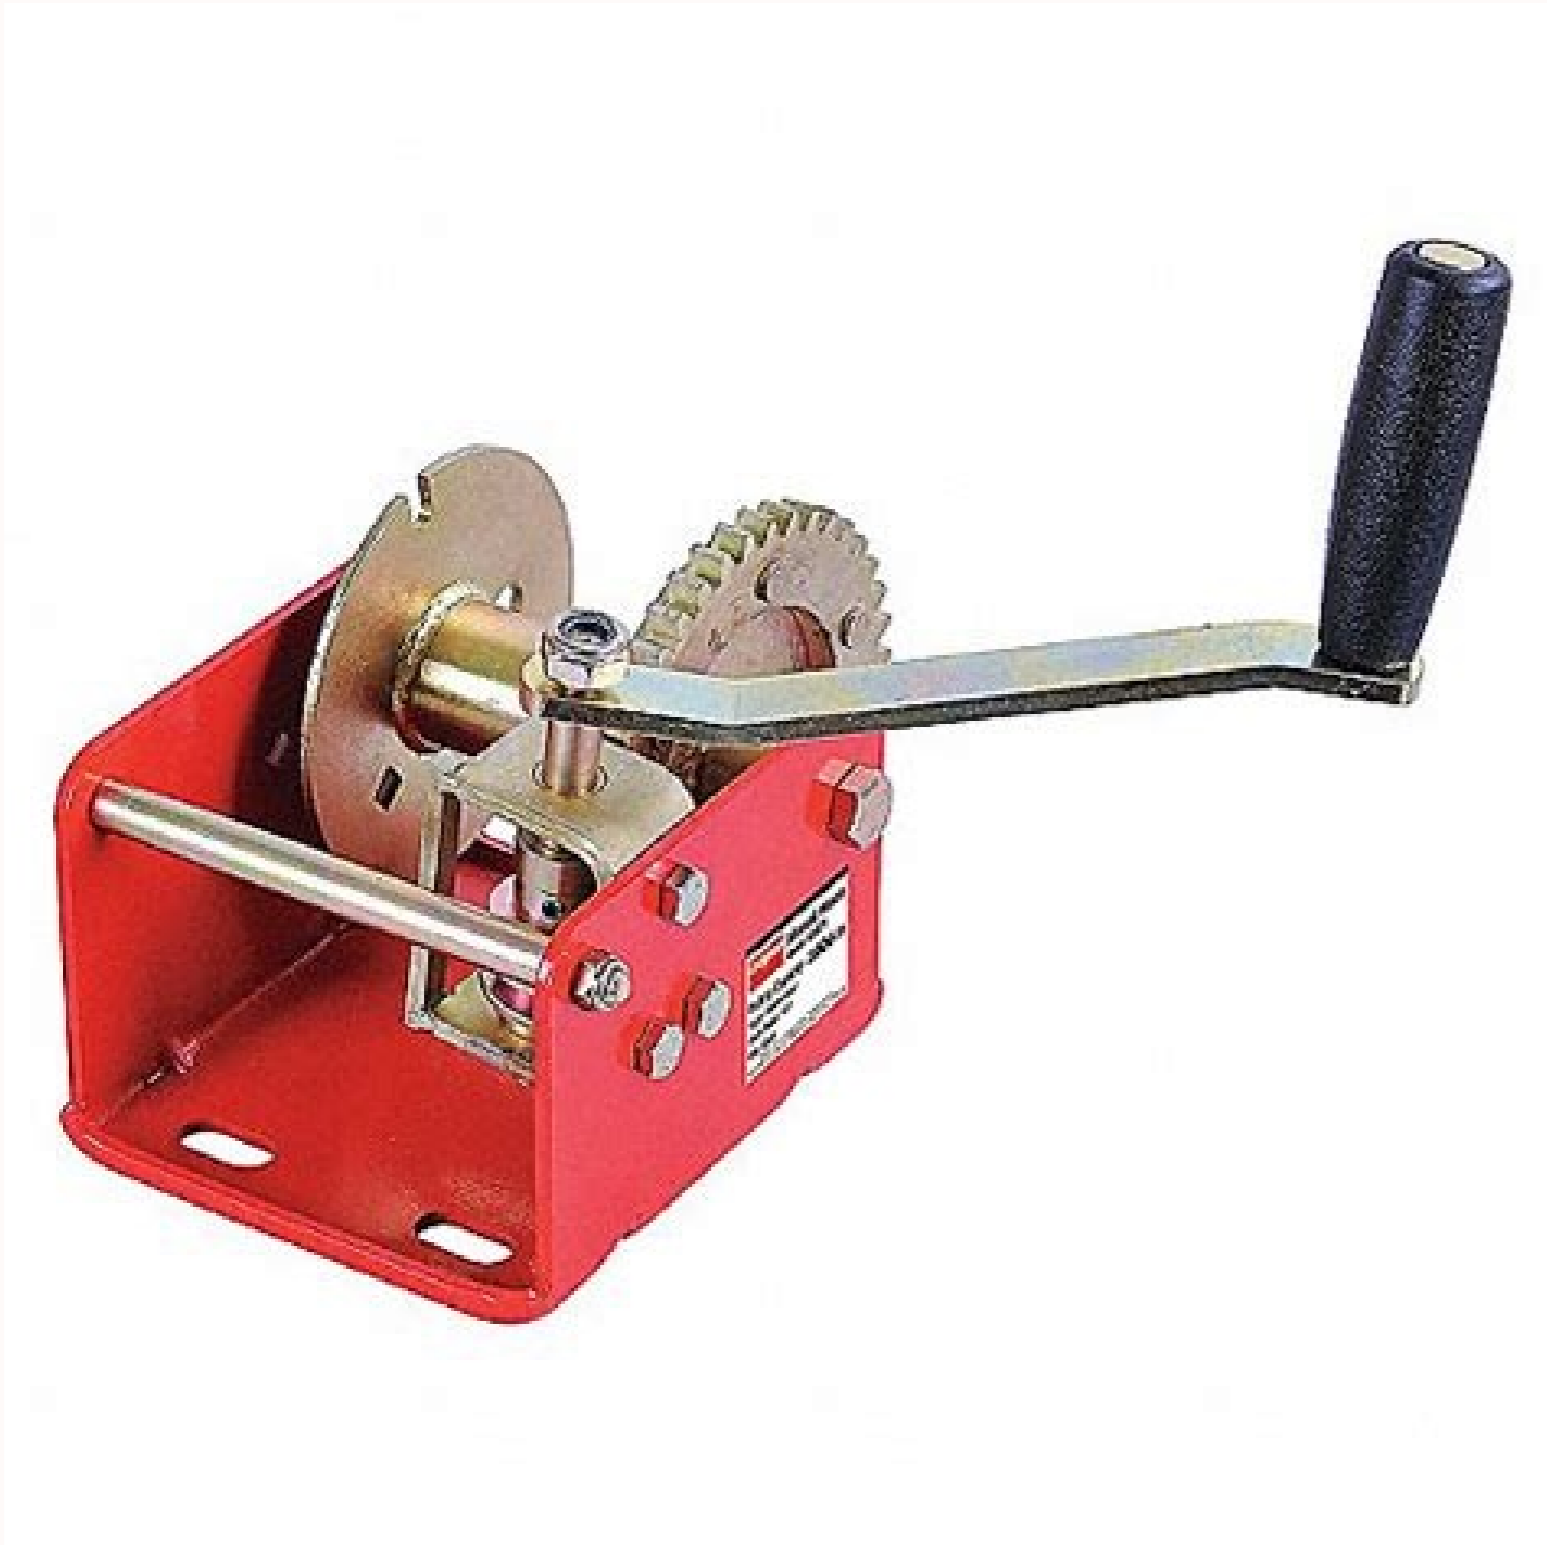

I'm not robot  reCAPTCHA

[Continue](#)

En opciones de malacate se cuentan desde opciones de cable, cadena, gasolina, eléctricos entre otros muchos más por eso en Harris Tools le podemos asesorar cual cubrirá sus necesidades. Cable capacidad (m) 25 m":15". "Esfuerzo con la manivela (kg) 16.5 kg":18". "AttributesValues": { "700000000000634520":2000 kg". "700000000000634669":83 kg", "700000000000693221":13 mm". "700000000000799731":25 m", "700000000000634785":16.5 kg". "ItemImage": "/img/S/GRP/ST/AIG2293309.jpg", "ItemImage467": "/img/S/GRP/ST/AIG2293309.jpg", "ItemThumbnailImage": "/img/S/GRP/ST/AIG2293309.jpg", "ItemAngleThumbnail": { "image 1": "/img/S/GRP/IC/AIG2293309.jpg", "ItemImageFullImage": { "image 1": "/img/S/GRP/IC/AIG2293309.jpg" }, { "catentry id": "3684719", "seo url": "", "displaySKUContextData": "false", "buyable": "true", "AttributesLabels": { "700000000000634520": "Carga (kg)", "700000000000634669": "Peso (kg)", "700000000000693221": "Cabo Ø (mm)", "700000000000799731": "Longitud máx. Cable capacidad (m)", "700000000000634785": "Esfuerzo con la manivela (kg)", "Attributes": { "Carga (kg) 750 kg": "6", "Peso (kg) 15 kg": "10", "Cabo Ø (mm) 7 mm": "12", "Longitud máx. Cable capacidad (m)", "700000000000634785": "Esfuerzo con la manivela (kg)", "Attributes": { "Carga (kg) 1000 kg": "7", "Peso (kg) 44.5 kg": "9", "Cabo Ø (mm) 9 mm": "13", "Longitud máx. Entrega en todo México Opción de puntos de entrega en todo México. Cable capacidad (m) 4 m": "16", "Esfuerzo con la manivela (kg) 10 kg": "18", "AttributesValues": { "700000000000634520": "530 kg", "700000000000634669": "15 kg", "700000000000693221": "6 mm", "700000000000799731": "4 m", "700000000000634785": "10 kg", "ItemImage": "/img/S/GRP/ST/AIG2293309.jpg", "ItemImage467": "/img/S/GRP/ST/AIG2293309.jpg", "ItemThumbnailImage": "/img/S/GRP/ST/AIG2293309.jpg", "ItemAngleThumbnail": { "image 1": "/img/S/GRP/IC/AIG2293309.jpg", "ItemImageFullImage": { "image 1": "/img/S/GRP/IC/AIG2293309.jpg" }, { "catentry id": "3684731", "seo url": "", "displaySKUContextData": "false", "buyable": "true", "AttributesLabels": { "700000000000634520": "Carga (kg)", "700000000000634669": "Peso (kg)", "700000000000693221": "Cabo Ø (mm)", "700000000000799731": "Longitud máx. Cable capacidad (m) 3 m": "16", "Esfuerzo con la manivela (kg) 13 kg": "17", "AttributesValues": { "700000000000634520": "750 kg", "700000000000634669": "15 kg", "700000000000693221": "7 mm", "700000000000799731": "3 m", "700000000000634785": "13 kg", "ItemImage": "/img/S/GRP/ST/AIG2293309.jpg", "ItemImage467": "/img/S/GRP/ST/AIG2293309.jpg", "ItemThumbnailImage": "/img/S/GRP/ST/AIG2293309.jpg", "ItemAngleThumbnail": { "image 1": "/img/S/GRP/IC/AIG2293309.jpg", "ItemImageFullImage": { "image 1": "/img/S/GRP/IC/AIG2293309.jpg" }, { "catentry id": "3684732", "seo url": "", "displaySKUContextData": "false", "buyable": "true", "AttributesLabels": { "700000000000634520": "Carga (kg)", "700000000000634669": "Peso (kg)", "700000000000693221": "Cabo Ø (mm)", "700000000000799731": "Longitud máx. Cable capacidad (m) 5 m": "16", "Esfuerzo con la manivela (kg) 12 kg": "18", "AttributesValues": { "700000000000634520": "1450 kg", "700000000000634669": "44 kg", "700000000000693221": "10 mm", "700000000000799731": "5 m", "700000000000634785": "12 kg", "ItemImage": "/img/S/GRP/ST/AIG2293309.jpg", "ItemImage467": "/img/S/GRP/ST/AIG2293309.jpg", "ItemThumbnailImage": "/img/S/GRP/ST/AIG2293309.jpg", "ItemAngleThumbnail": { "image 1": "/img/S/GRP/IC/AIG2293309.jpg", "ItemImageFullImage": { "image 1": "/img/S/GRP/IC/AIG2293309.jpg" }, { "catentry id": "3684716", "seo url": "", "displaySKUContextData": "false", "buyable": "true", "AttributesLabels": { "700000000000634520": "Carga (kg)", "700000000000634669": "Peso (kg)", "700000000000693221": "Cabo Ø (mm)", "700000000000799731": "Longitud máx. Cable capacidad (m)", "700000000000634785": "Esfuerzo con la manivela (kg)", "Attributes": { "Carga (kg) 530 kg": "7", "Peso (kg) 15 kg": "10", "Cabo Ø (mm) 6 mm": "12", "Longitud máx. 36x Inicio / Malacates y Winches Malacates especializados Harris Tools Los malacates son equipos para la elevación de materiales con ayuda de un motor eléctrico o gasolina en algunos casos, nuestros malacates de cable son reconocidos por su resistencia y variedad en tonelajes que inicia desde 1 tonelada garantizándole un mejor desempeño y alto nivel de seguridad en su industria o construcción. CABRESTANTE MANUAL MODELO 2 TONELADAS MARCA GANMAR PESO 34 KILOS VUELTA DE TAMBOR POR VUELTA DE MANIJA 38 SOPORTA SOBRE CARGA 3000 KILOS PARA SOPORTAR LAS 2T. DEBE LLEVAR CABLE DE 8MM, Y EN EL TAMBOR DE ESTA MEDIDA LE ENTRAN 60 METROS DE CABLE EL CABLE DE ACERO NO ESTA INCLUIDO EN LA VENTA. Características de construcción Caja de engranajes protegida con chapa trabajada, capaz de resistir fuertes impacto y que evita su deterioro ante condiciones climáticas adversas. Engranajes de acero tratados termicamente. Palanca de accionamiento regulable, pudiendo adaptarse a las necesidades de cada operación. Eje de tambor montado sobre rodamientos rígidos de bola, lo que confiere un menor esfuerzo en su accionamiento. Bajo costo de mantenimiento. PUEDE RETIRAR EL PRODUCTO EN NUESTRAS OFICINAS DE LA CIUDAD DE BAHIA BLANCA PROVINCIA DE BUENOS AIRES EN HORARIO COMERCIAL O PUEDE SOLICITAR EL DESPACHO DEL PRODUCTO SOLAR Y EOLICA SRL, DISTRIBUIDOR OFICIAL DE TALLERES GANMAR, LE ENTREGA LOS PRODUCTOS GANMAR TRAJIDOS DIRECTO DE FABRICA, ENVIAMOS A TODO EL PAIS. Cable capacidad (m) 700000000000634785": "Esfuerzo con la manivela (kg)", "Attributes": { "Carga (kg) 300 kg": "8", "Peso (kg) 15.6 kg": "12", "Cabo Ø (mm) 5 mm": "14", "Longitud máx. Función del malacate El malacate o también llamado winche o cabestrante levanta y recoge la carga con el cable deseado se va enrollando alrededor del mismo para maniobrar adecuadamente. Cable capacidad (m) 700000000000634785": "Esfuerzo con la manivela (kg)", "Attributes": { "Carga (kg) 500 kg": "7", "Peso (kg) 16 kg": "10", "Cabo Ø (mm) 7 mm": "12", "Longitud máx. Su clasificación es de malacate 2 toneladas, 3, 5, 10 entre otras muchas mediciones y metraje ¿Por qué somos tu mejor opción? Una opción para cada necesidad Líderes en polipastos Con experiencia de más de 20 años en el mercado mexicano. Cable capacidad (m) 30 m": "15", "Esfuerzo con la manivela (kg) 14.5 kg": "17", "AttributesValues": { "700000000000634520": "1000 kg", "700000000000634669": "44.5 kg", "700000000000693221": "9 mm", "700000000000799731": "30 m", "700000000000634785": "14.5 kg", "ItemImage": "/img/S/GRP/ST/AIG2293309.jpg", "ItemImage467": "/img/S/GRP/ST/AIG2293309.jpg", "ItemThumbnailImage": "/img/S/GRP/ST/AIG2293309.jpg", "ItemAngleThumbnail": { "image 1": "/img/S/GRP/IC/AIG2293309.jpg", "ItemImageFullImage": { "image 1": "/img/S/GRP/IC/AIG2293309.jpg" }, { "catentry id": "3684730", "seo url": "", "displaySKUContextData": "false", "buyable": "true", "AttributesLabels": { "700000000000634520": "Carga (kg)", "700000000000634669": "Peso (kg)", "700000000000693221": "Cabo Ø (mm)", "700000000000799731": "Longitud máx. Cable capacidad (m) 38 m": "17", "Esfuerzo con la manivela (kg) 12.5 kg": "19", "AttributesValues": { "700000000000634520": "300 kg", "700000000000634669": "15.6 kg", "700000000000693221": "5 mm", "700000000000799731": "38 m", "700000000000634785": "12.5 kg", "ItemImage": "/img/S/GRP/ST/AIG2293309.jpg", "ItemImage467": "/img/S/GRP/ST/AIG2293309.jpg", "ItemThumbnailImage": "/img/S/GRP/ST/AIG2293309.jpg", "ItemAngleThumbnail": { "image 1": "/img/S/GRP/IC/AIG2293309.jpg", "ItemImageFullImage": { "image 1": "/img/S/GRP/IC/AIG2293309.jpg" }, { "catentry id": "3684721", "seo url": "", "displaySKUContextData": "false", "buyable": "true", "AttributesLabels": { "700000000000634520": "Carga (kg)", "700000000000634669": "Peso (kg)", "700000000000693221": "Cabo Ø (mm)", "700000000000799731": "Longitud máx. Cable capacidad (m)", "700000000000634785": "Esfuerzo con la manivela (kg)", "Attributes": { "Carga (kg) 2000 kg": "7", "Peso (kg) 83 kg": "10", "Cabo Ø (mm) 13 mm": "12", "Longitud máx. Múltiples formas de pago Compra segura con tarjeta de crédito o débito, Paypal y Mercado Libre. Cable capacidad (m) 18 m": "15", "Esfuerzo con la manivela (kg) 19 kg": "17", "AttributesValues": { "700000000000634520": "500 kg", "700000000000634669": "16 kg", "700000000000693221": "7 mm", "700000000000799731": "18 m", "700000000000634785": "19 kg", "ItemImage": "/img/S/GRP/ST/AIG2293309.jpg", "ItemImage467": "/img/S/GRP/ST/AIG2293309.jpg", "ItemThumbnailImage": "/img/S/GRP/ST/AIG2293309.jpg", "ItemAngleThumbnail": { "image 1": "/img/S/GRP/IC/AIG2293309.jpg", "ItemImageFullImage": { "image 1": "/img/S/GRP/IC/AIG2293309.jpg" }, { "catentry id": "3684717", "seo url": "", "displaySKUContextData": "false", "buyable": "true", "AttributesLabels": { "700000000000634520": "Carga (kg)", "700000000000634669": "Peso (kg)", "700000000000693221": "Cabo Ø (mm)", "700000000000799731": "Longitud máx. Cable capacidad (m)", "700000000000634785": "Esfuerzo con la manivela (kg)", "Attributes": { "Carga (kg) 1450 kg": "7", "Peso (kg) 44 kg": "9", "Cabo Ø (mm) 10 mm": "12", "Longitud máx.